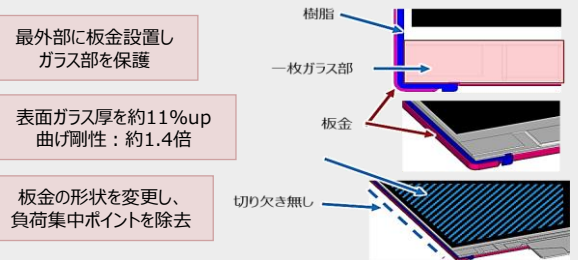

堅牢性アップ～液晶ユニットを 補強し落下耐力も向上

落下耐力25%UP。変形量、範囲ともに改善^{※6}

最新テクノロジー搭載

- ・第12世代 インテル®のCPUを搭載します。
- ・Thunderbolt™4を搭載します。(大容量バッテリー選択時のみ)
  従来のUSB3.2 Gen2に比べて約4倍のデータ転送速度になります。
- ・Wi-Fi 6E^{※7}を搭載します。従来のWi-Fiより安定した速度を保てるように性能を向上しました。
  ※7：Wi-Fi 6E（6GHz帯）をご使用になる場合は、富士通より提供のアップデートプログラムを適用する必要があります。

主な仕様 ^{※8}

筐体色	ピクトブラック / シルバーホワイト	Webカメラ	HD Webカメラ内蔵（有効画素数約92万画素） プライバシーカメラシャッター付
基本OS^{※9}	Windows 11 Home / Windows 11 Pro	外寸	307×197×15.5 mm
CPU	第12世代 インテル®Core™ i3-1215U/Core™ i5-1235U/Core™ i7-1255U	本体質量^{※3}	■ タッチパネル無：[標準バッテリー] 約728g ~ (ピクトブラック) / 約744g ~ (シルバーホワイト) [大容量バッテリー] 約857g ~ (ピクトブラック) / 約873g ~ (シルバーホワイト)
メモリ^{※10}	8GB / 16GB (LPDDR4X)	駆動時間	■ タッチパネル無：約11.0時間（標準バッテリー） / 約29.5時間（大容量バッテリー） ■ タッチパネル有：約21.5時間（大容量バッテリー）
液晶ディスプレイ	13.3型 FHD (1920×1080) タッチ無(ノングレア)	Office	なし
SSD(PCIe)	256GB / 512GB	セキュリティソフト	マカフィーリブセーフ（48か月版）選択可能
USB Type-C	Thunderbolt™4 ×2 (Intel の 大容量バッテリー搭載機) USB3.2 Gen2 ×2 (Intel の標準バッテリー搭載機)	その他	AIノイズキャンセリングアプリ等搭載
バッテリー	リチウムイオン電池 標準25Wh、大容量64Wh (タッチパネル有、Thunderbolt™4対応モデルは標準バッテリー選択不可)		
通信	Wi-Fi 6E^{※11} IEEE 802.11a/b/g/n/ac/ax準拠		
セキュリティ	指紋認証 (Windows Hello対応) (電源ボタン)		

※8：一部の仕様のみ表記していますので、詳細は仕様表もしくはパンフレットをご覧ください。仕様詳細や注意事項は予告なく変更となる可能性があります。

※9：Windows11Homeは、Microsoftの要件により、セットアップ時にMicrosoftアカウントが必須となります。Windows11Proは、ローカルアカウントが使用可能です。

※10：本体内部のメモリの取り外し・メモリの追加増設はできません。CPUによって選択できるメモリ容量が異なります。(Intel Core i3：8GB、Core i5：8GB/16GB、Core i7：8GB/16GB)

※11：Wi-Fi 6E（6GHz帯）をご使用になる場合は、富士通より提供のアップデートプログラムを適用する必要があります。

製品販売元お問い合わせ先