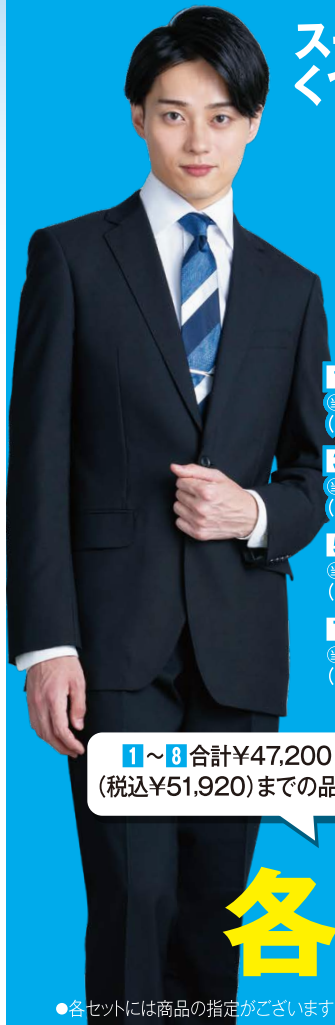

コナカ

FUTATA

福岡大学サービス提携店

福岡大学にご入学される皆様へ

ご入学おめでとうございます ございます

入学式に必要なスーツ/アイテムはフタタにおまかせください!

スーツからくつまでそろろう **お得なセット!**

MEN'S
**8点
SET**

- 1** スーツ
¥19,900 (税込¥21,890)の品
- 2** ワイシャツ
¥4,900 (税込¥5,390)以下の品
- 3** ネクタイ
¥4,900 (税込¥5,390)以下の品
- 4** ベルト
¥4,900 (税込¥5,390)以下の品
- 5** シューズ
¥9,900 (税込¥10,890)の品
- 6** ハンカチ
¥500 (税込¥550)の品
- 7** アンダーウェア
¥1,200 (税込¥1,320)以下の品
- 8** ソックス
¥1,000 (税込¥1,100)以下の品

1~8 合計¥47,200 (税込¥51,920)までの品が

各¥29,900 (税込¥32,890)

さらに **提携割引 10% OFF**

1~5 合計¥38,100 (税込¥41,910)までの品が

各¥26,910 (税込¥29,601)

●各セットには商品の指定がございます。詳しくは店舗スタッフまで ●割引券、他のセットセールとの併用不可 ●規定金額を超える品も別途差額のお支払いでお買い求めいただけます ●写真はイメージ