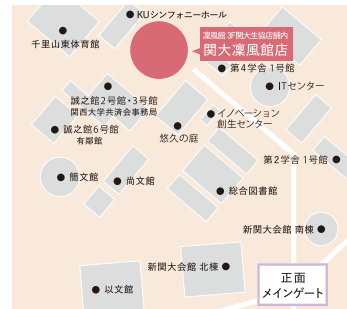

※お申込日より2週間以内とな
ります。

RENTAL SHOP LIST

たくさんの着物を広々とした空間で
ゆっくりとお選びいただけます。

京都 京都河原町本店

〒604-8033
京都府京都市中京区河原町通三条下る
奈良屋町299ファーストコート3F

定休日 無休(年末年始を除く)

営業時間 10:00~19:00

TEL 075-252-4766

アクセス
阪急「京都河原町駅」3番出口より徒歩5分

大阪 大阪梅田店

〒530-0012 大阪府大阪市北区芝田2-1-1
阪急芝田町ビル10F
(1F,2Fがファーストキッチン)

定休日 無休(年末年始を除く)

営業時間 10:00~19:00

TEL 06-4256-5757

アクセス
・OsakaMetro「梅田駅」より徒歩2分
・阪急「大阪梅田駅」より徒歩2分
・JR「大阪駅」より徒歩2分

大阪 大阪天王寺店 フォトスタジオ併設SHOP

〒545-0052 大阪府大阪市阿倍野区
阿倍野筋1丁目5番1号
あべのルシアスビル オフィス棟10F

定休日 無休(年末年始を除く)

営業時間 10:00~19:00

TEL 06-6978-8097

アクセス
・JR「天王寺駅」より徒歩5分
・OsakaMetro「天王寺駅」より徒歩3分
・近鉄南大阪「大阪阿倍野橋駅」より徒歩3分

大阪 関大凧風館店

〒565-0842 大阪府吹田市千里山東3丁目10-1
関西大学千里山キャンパス
凧風館3F生協店舗内

定休日 土・日・祝

営業時間 10:00~17:00

TEL 075-354-5252 (お問合せ総合窓口)

アクセス
関西大学千里山キャンパス凧風館3F
※営業時間・定休日につきましては、生協営業時間に準じます。詳しくは関大生協HPを参照ください

兵庫 神戸三宮店 フォトスタジオ併設SHOP

〒651-0085
兵庫県神戸市中央区八幡通4-2-18
昭和住宅・福本ビル7F

定休日 無休(年末年始を除く)

営業時間 10:00~19:00