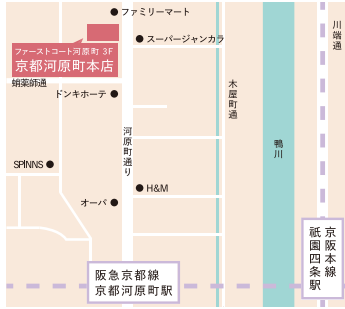

※お申込日より2週間以内とな
ります。

RENTAL SHOP LIST

たくさんの着物を広々とした空間で
ゆっくりとお選びいただけます。

京都 京都河原町本店

〒604-8033
京都府京都市中京区河原町通三条下る
奈良屋町299ファーストコート3F

定休日 無休(年末年始を除く)

営業時間 10:00~19:00

TEL 075-252-4766