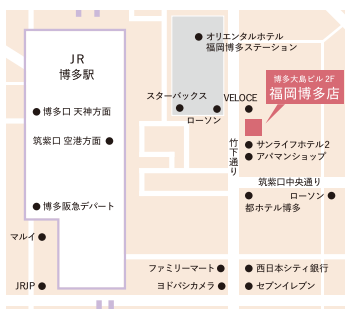

定休日 土・日・祝

営業時間 10:00~17:00

TEL 075-354-5252 (お問合せ総合窓口)

アクセス
関西大学千里山キャンパス凧風館3F
※営業時間・定休日につきましては、生協営業時間に準じます。詳しくは関大生協HPを参照ください

兵庫 神戸三宮店 フォトスタジオ併設SHOP

〒651-0085
兵庫県神戸市中央区八幡通4-2-18
昭和住宅・福本ビル7F

定休日 無休(年末年始を除く)

営業時間 10:00~19:00

TEL 078-855-6339

アクセス
・JR「三ノ宮駅」より徒歩5分
・阪神、阪急「神戸三宮駅」より徒歩5分
・地下鉄「三宮駅」より徒歩5分

愛知 名古屋栄店 フォトスタジオ併設SHOP

〒460-0008
愛知県名古屋市中区栄2丁目15-9
モリシマビル4F

定休日 無休(年末年始を除く)

営業時間 10:00~19:00

TEL 052-228-2888

アクセス
地下鉄「栄駅」「伏見駅」
「矢場町駅」より徒歩10分
※丸の内のanjyu様は、弊社ではございません。